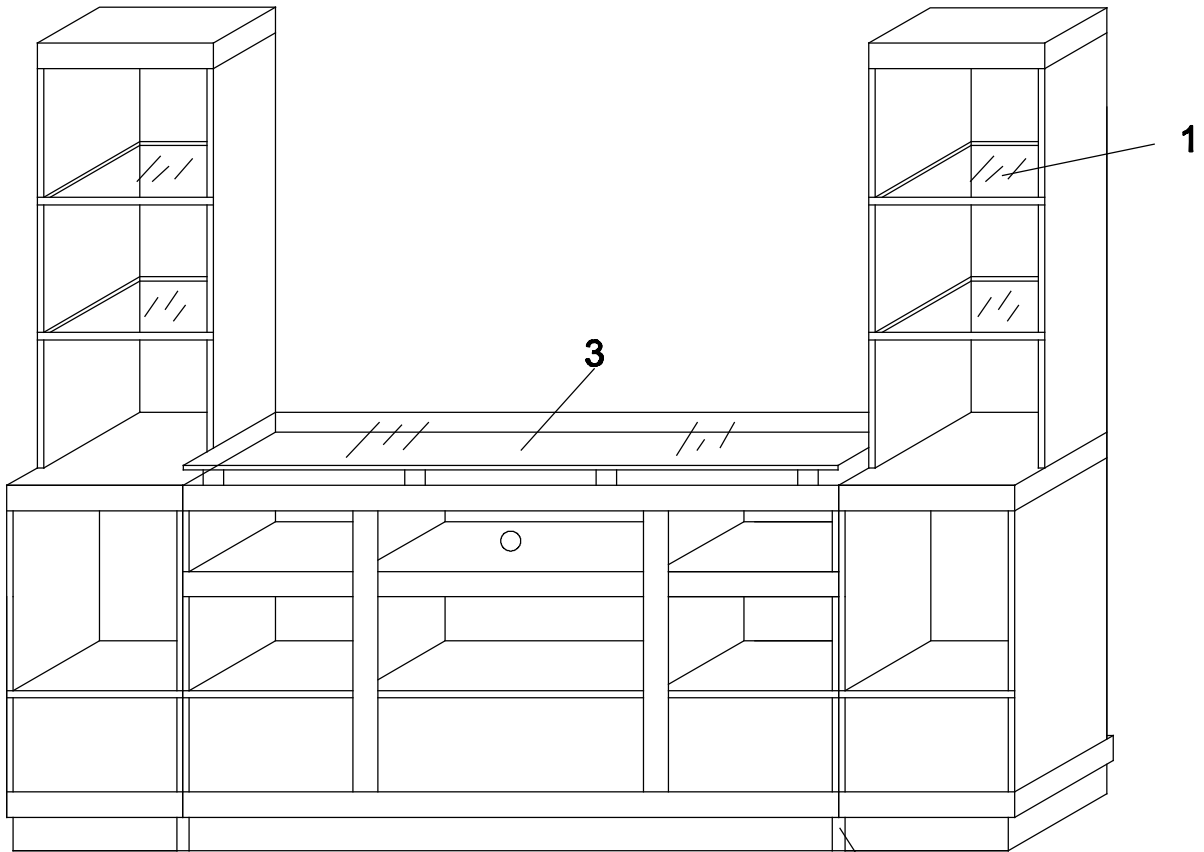

# Novella Parts

ZNOV-1465, 65" TV Console  
ZNOV-3000, Curio Pier Cabinets

#	ZNOV-3000
1	 Glass Shelf
2	 Gap Cover
<b>ZNOV-3000 Hardware</b>	
A	 Adjustable Leveler
B	 Banana Light

#	ZNOV-1465
3	 Glass Console Top
<b>ZNOV-1465 HARDWARE</b>	
A	 Adjustable Leveler