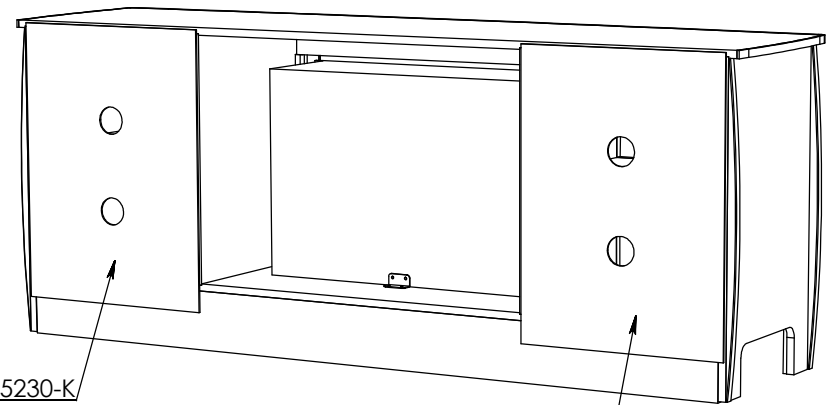

PART NUMBER	DESCRIPTION
CV5230-K	CV5230 Luan Backing
84008	84008 Light Angle Bracket, 1" x 1" x 2"
85028	85028 26" Fireplace Insert

CV5230-K