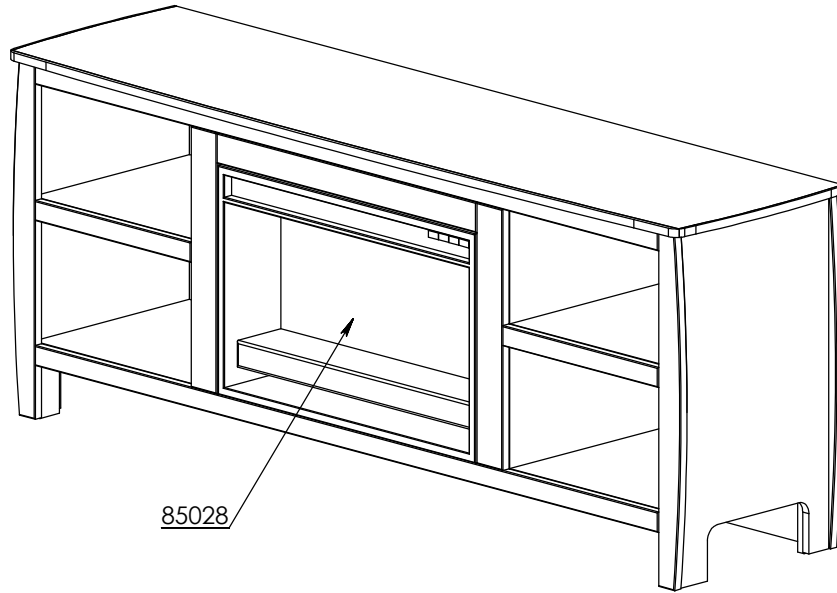

PART NUMBER	DESCRIPTION
CV5230-K	CV5230 Luan Backing
84008	84008 Light Angle Bracket, 1" x 1" x 2"
85028	85028 26" Fireplace Insert

CV5230-K