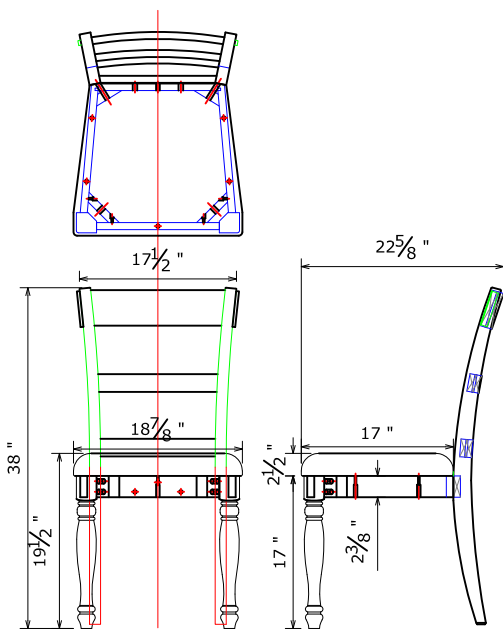

# Rockport PRODUCT SHEET

| SKU#      | DESCRIPTION                   | PRODUCT DIMENSIONS |         |     | CU.FT. |
|-----------|-------------------------------|--------------------|---------|-----|--------|
|           |                               | W                  | D       | H   |        |
| ZRPT-8080 | Rockport 48" Round Table      | 48"                | 48"     | 30" |        |
| ZRPT-8090 | Rockport 42" Rnd Ctr Ht Table | 42"                | 42"     | 36" |        |
| ZRPT-8061 | Rockport Side Chair           | 18.875"            | 22.625" | 38" |        |
| ZRPT-8001 | Rockport 24" Barstool         | 18.875"            | 22.625" | 44" |        |

ZRPT-8080 Rockport 48" Round Table

ZRPT-8090 Rockport 42" Rnd Ctr Ht Table

ZRPT-8061 Rockport Side Chair

ZRPT-8001 Rockport 24" Barstool