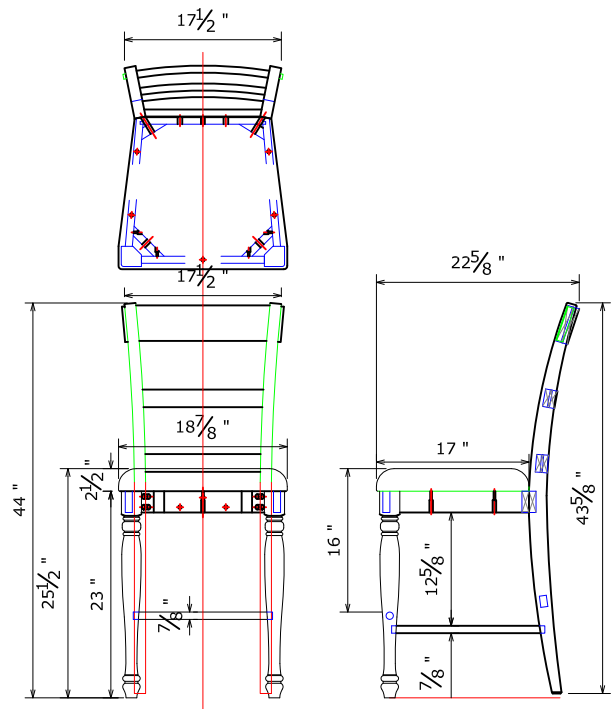

# Rockport PRODUCT SHEET

| SKU#      | DESCRIPTION                   | PRODUCT DIMENSIONS |         |     | CU.FT. |
|-----------|-------------------------------|--------------------|---------|-----|--------|
|           |                               | W                  | D       | H   |        |
| ZRPT-8080 | Rockport 48" Round Table      | 48"                | 48"     | 30" |        |
| ZRPT-8090 | Rockport 42" Rnd Ctr Ht Table | 42"                | 42"     | 36" |        |
| ZRPT-8061 | Rockport Side Chair           | 18.875"            | 22.625" | 38" |        |
| ZRPT-8001 | Rockport 24" Barstool         | 18.875"            | 22.625" | 44" |        |

ZRPT-8080 Rockport 48" Round Table

ZRPT-8090 Rockport 42" Rnd Ctr Ht Table

ZRPT-8061 Rockport Side Chair

ZRPT-8001 Rockport 24" Barstool