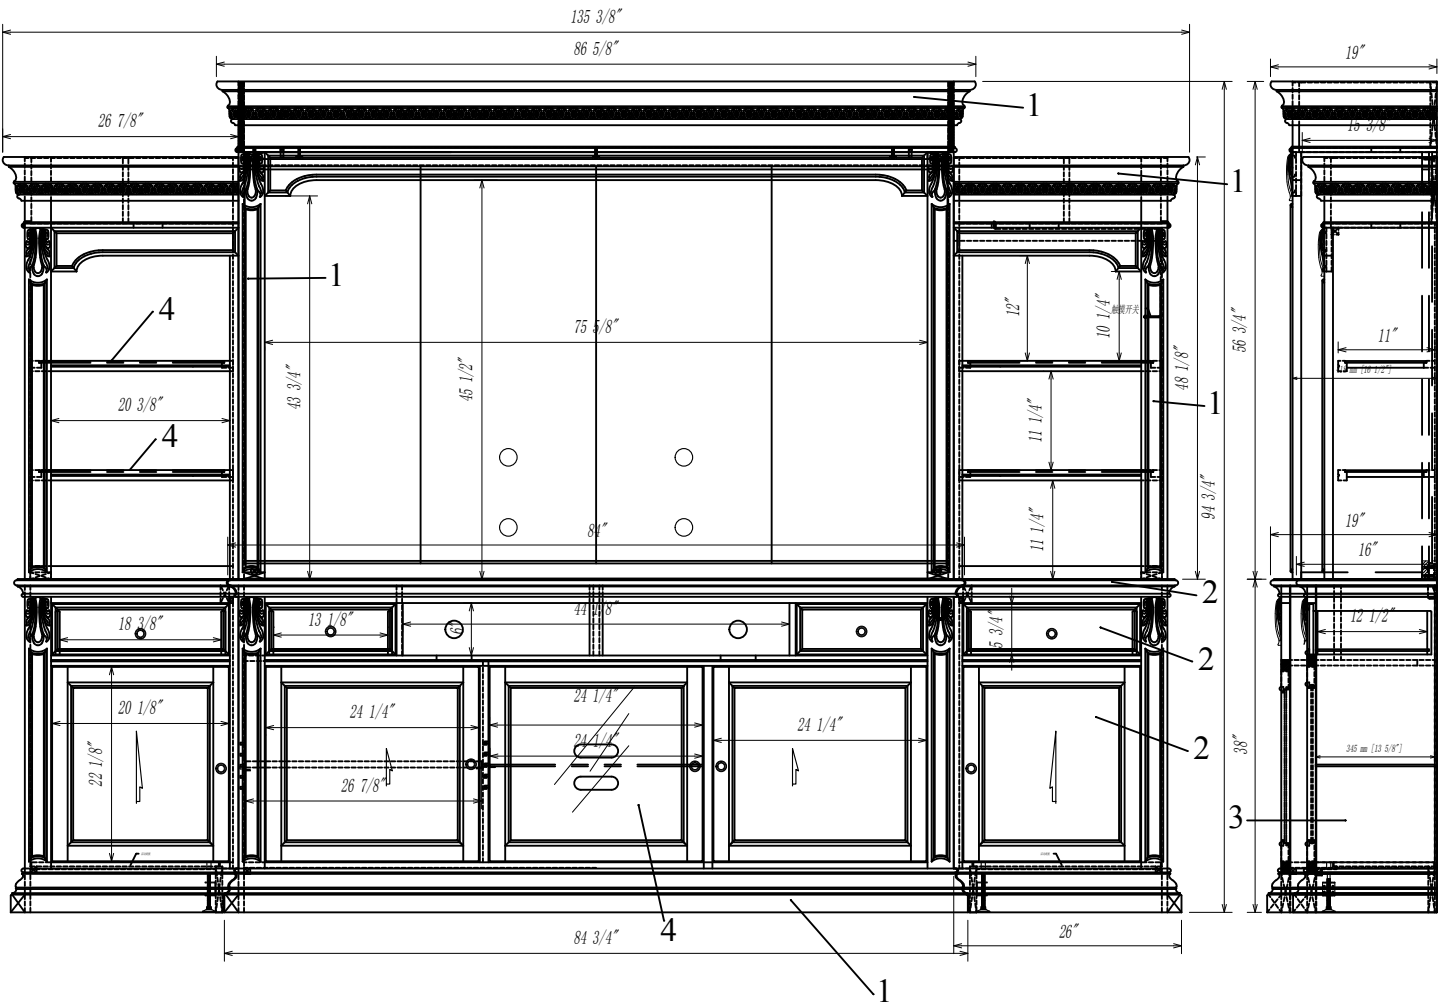

# Estancia Wall PRODUCT SHEET

SKU#	DESCRIPTION	PRODUCT DIMENSIONS			CUBES
		W	D	H	
ZEST-2086	Estancia Hutch	86.625"	19"	56.75"	00
ZEST-3001	Estancia L&R Pier Bases(2pc)	26"	16"	38"	00
ZEST-3002	Estancia L&R Pier Tops(2pc)	26.875"	15.375"	48.125"	00
ZEST-1786	Estancia 76" Premium TV Console	84.75"	19"	38"	00

MATERIALS LIST			
NO.	DESCRIPTION	NO.	DESCRIPTION
1	Solid Poplar	3	PB with ASH veneer
2	MDF with ASH veneer	4	Glass

- ZEST-2086 Estancia Hutch
- ZEST-3001 Estancia L&R Pier Bases(2pc)
- ZEST-3002 Estancia L&R Pier Tops(2pc)
- ZEST-1786 Estancia 76" Premium TV Console