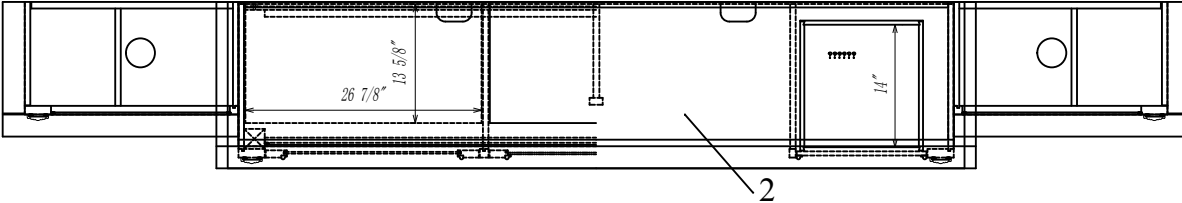

# Estancia Wall PRODUCT SHEET

SKU#	DESCRIPTION	PRODUCT DIMENSIONS			CUBES
		W	D	H	
ZEST-2086	Estancia Hutch	86.625"	19"	56.75"	00
ZEST-3001	Estancia L&R Pier Bases(2pc)	26"	16"	38"	00
ZEST-3002	Estancia L&R Pier Tops(2pc)	26.875"	15.375"	48.125"	00
ZEST-1786	Estancia 76" Premium TV Console	84.75"	19"	38"	00

MATERIALS LIST			
NO.	DESCRIPTION	NO.	DESCRIPTION
1	Solid Poplar	3	PB with ASH veneer
2	MDF with ASH veneer	4	Glass

- ZEST-2086 Estancia Hutch
- ZEST-3001 Estancia L&R Pier Bases(2pc)
- ZEST-3002 Estancia L&R Pier Tops(2pc)
- ZEST-1786 Estancia 76" Premium TV Console